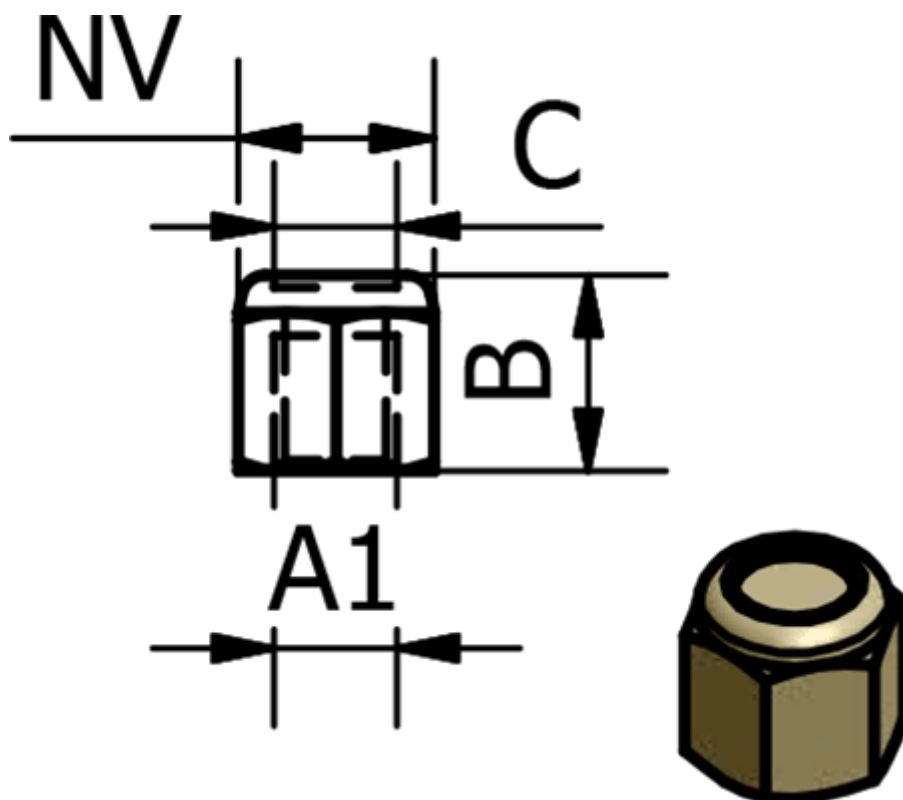

Varenummer: 5865651
Beskrivelse: Lyddæmper 565-1, - G 1/8"
Lyddæmper med Indv. Gevind

Mål

B	= 10.5
C	= 9
Gevind A1	= G 1/8"
NV	= 13